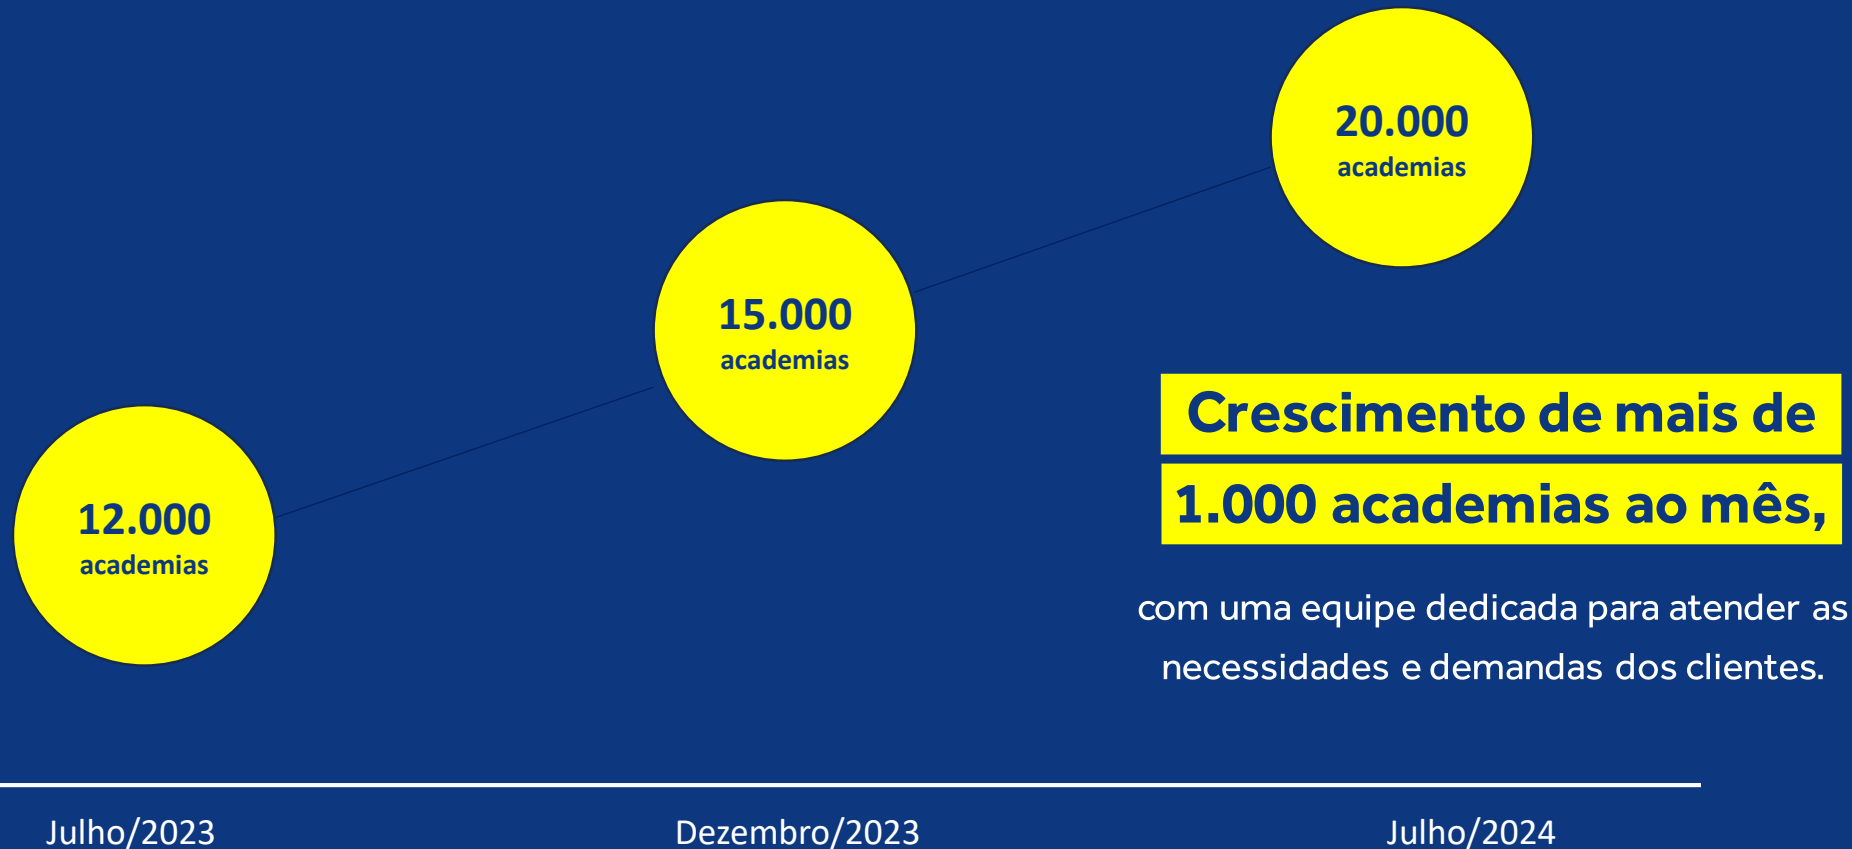

Academias Parceiras